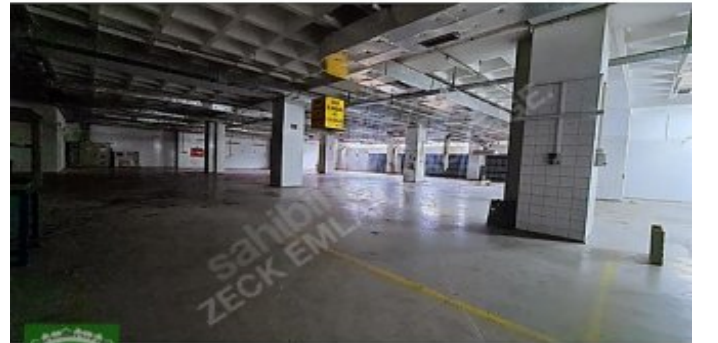

#1258426998