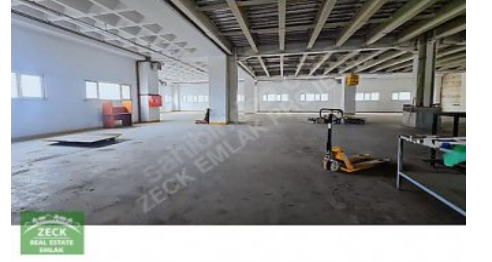

#1258420998