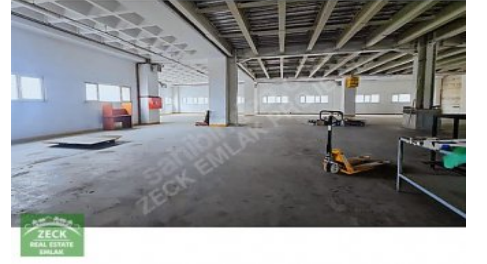

#1258420998