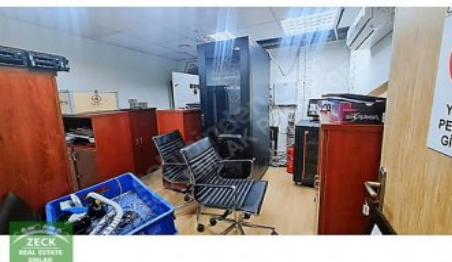

#1258420998