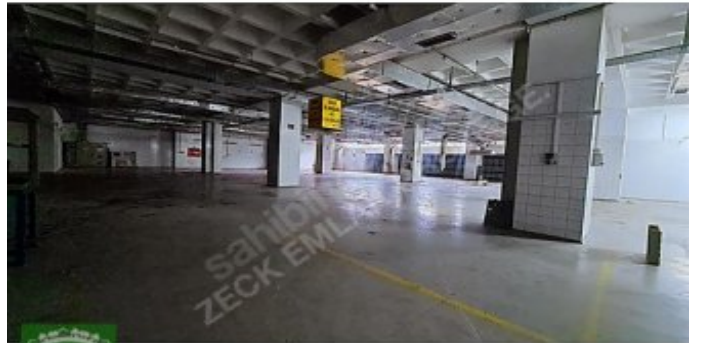

#1258426998