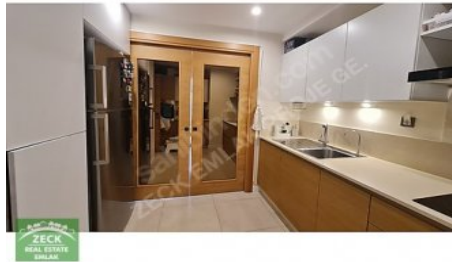

#1272916970