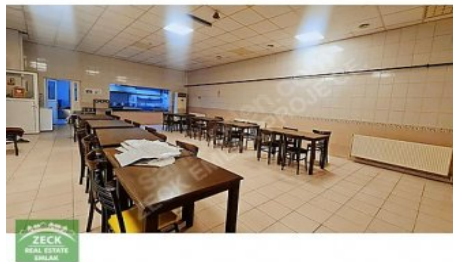

#1258420998