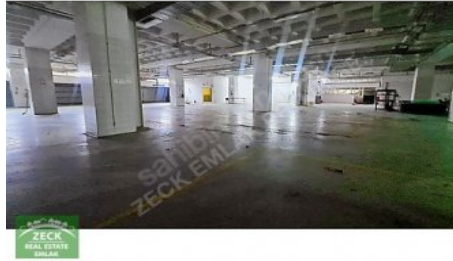

#1258420998