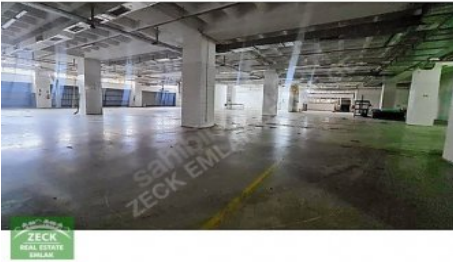

#1258420998