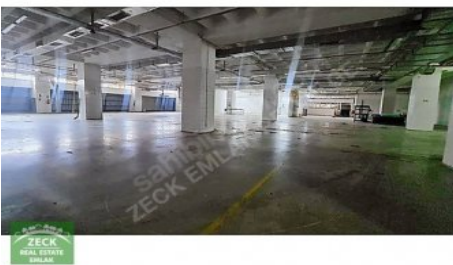

#1258420998