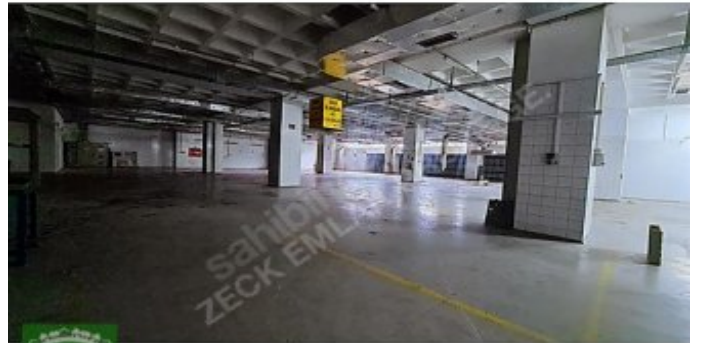

#1258426998