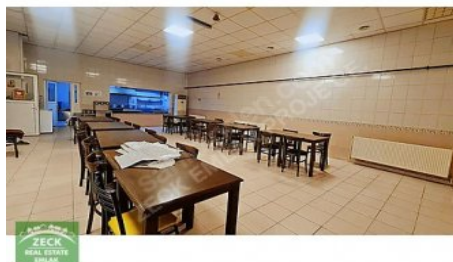

#1258420998