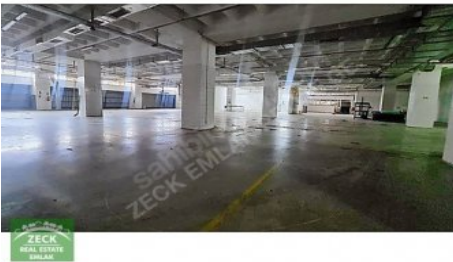

#1258420998